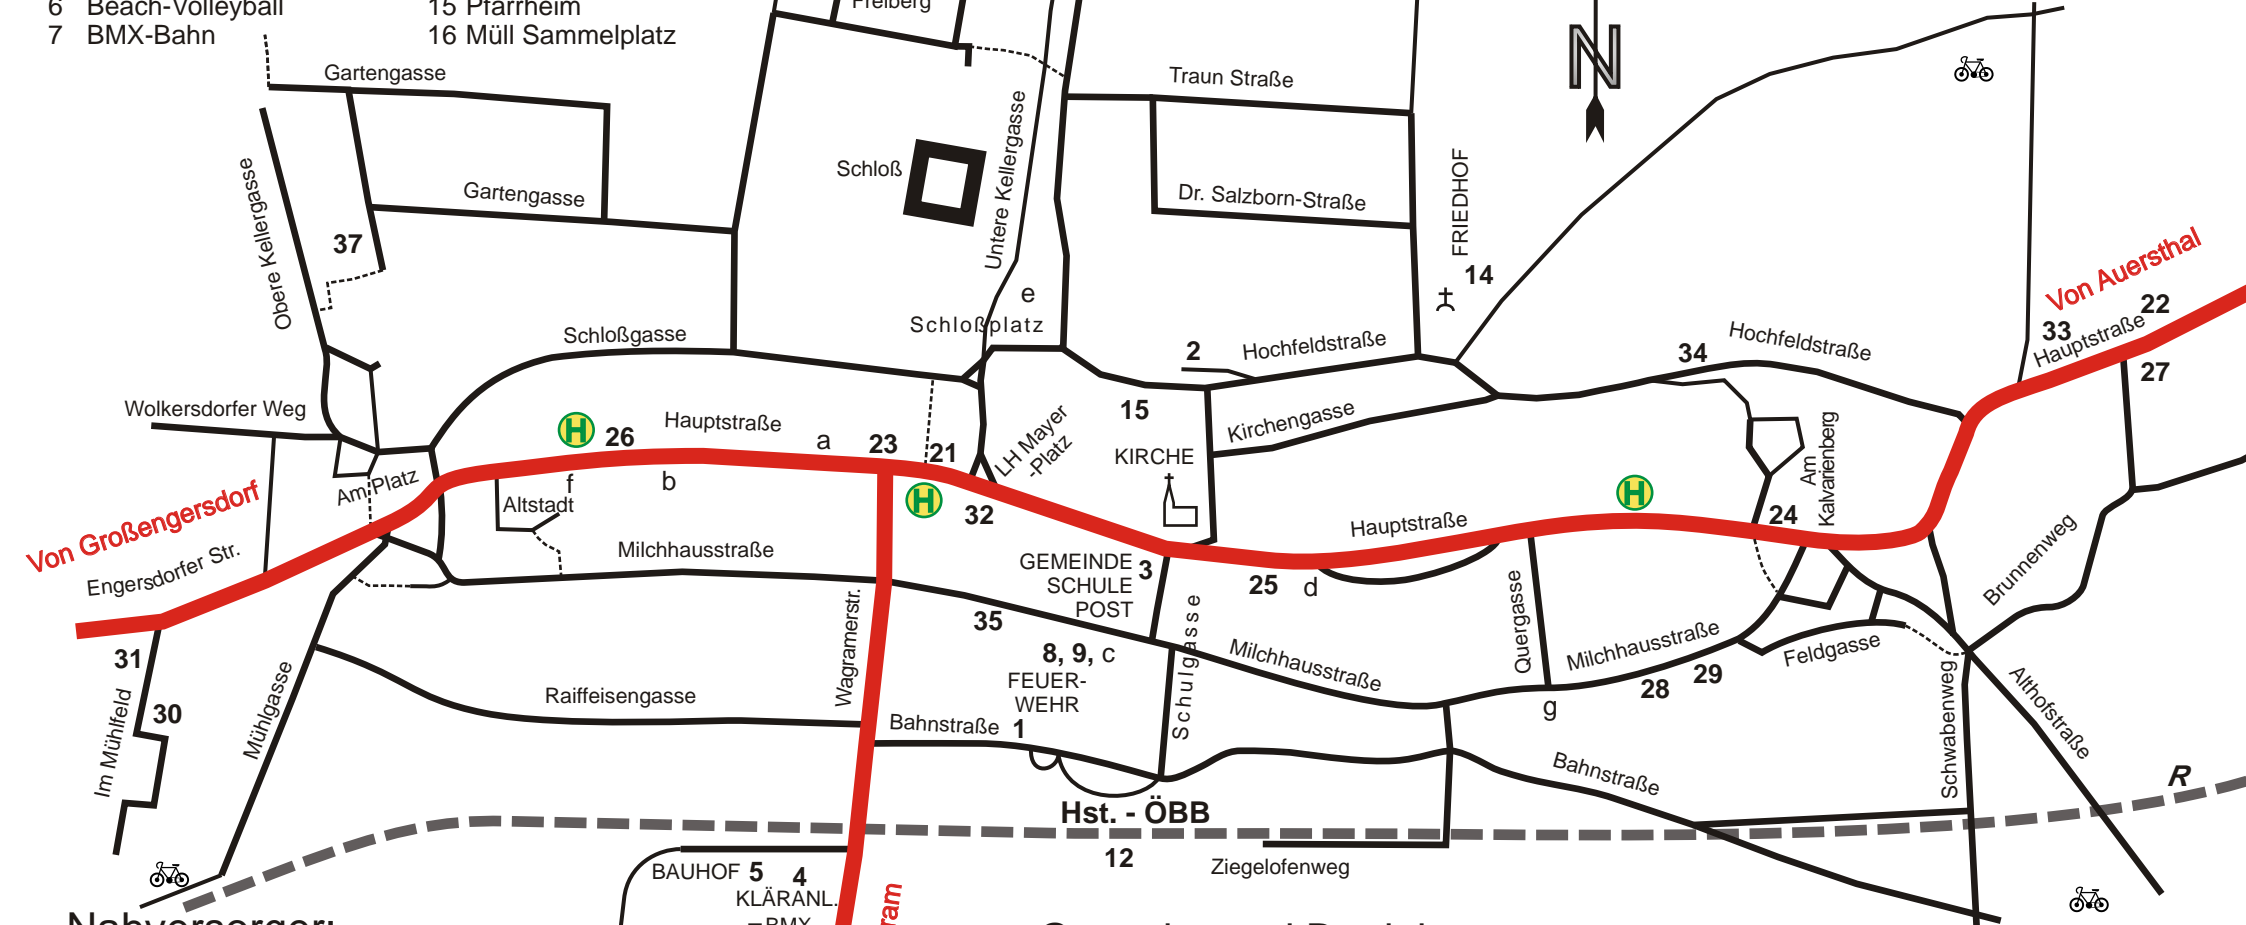

# Bockfließ

## Marktgemeinde

0 500 m

Ing. Albert Wannemacher

## Nahversorger:

- a SPAR-Markt Lahofer
- b Bäckerei Rögner-Schramm
- c Fleischerei Führer